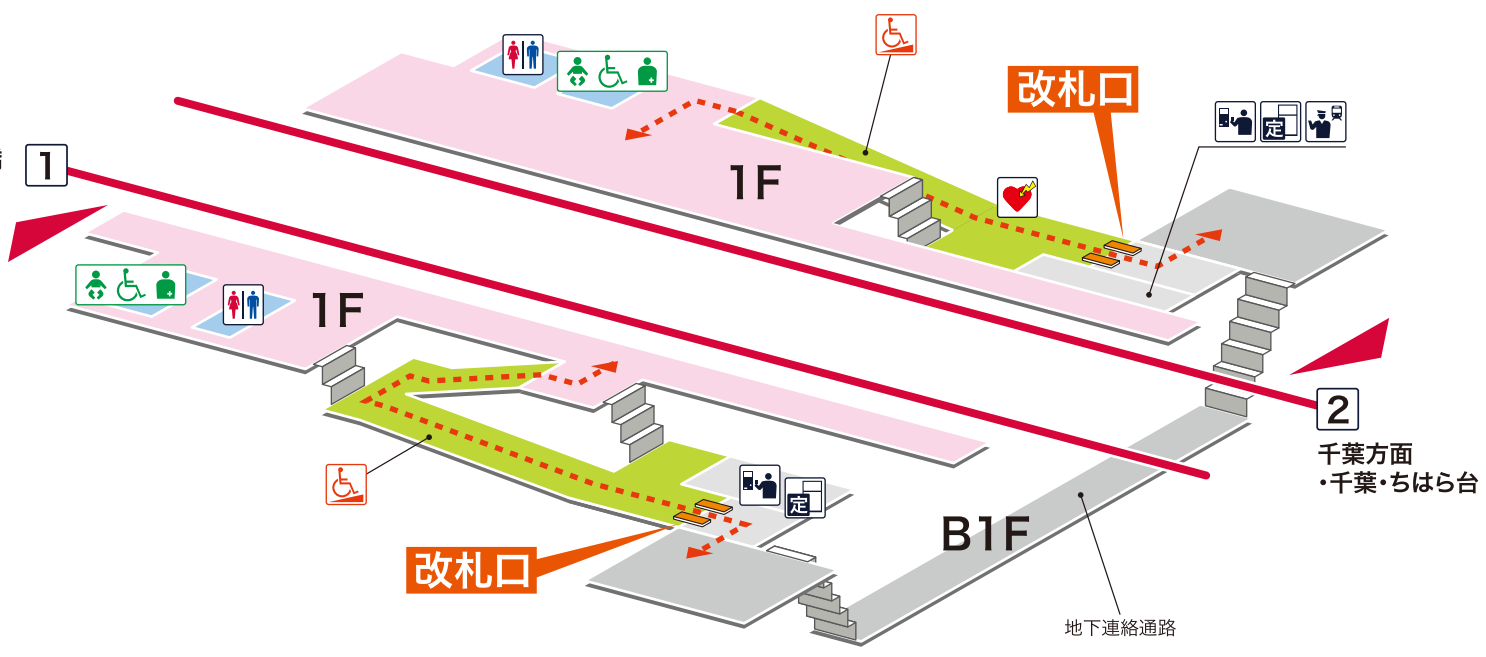

- 1 京成津田沼方面
京成津田沼 船橋 日暮里 上野 成田空港 新京成線方面
- 2 千葉方面 千葉 ちはら台

凡例

- 駅事務室
- きっぷうりば／精算所
- 定期券発売所
- 特急券うりば
- 定期券券売機
- 特急券券売機
- エレベーター
- エスカレーター
- 階段昇降機
- スロープ
- トイレ
- ベビーシート
- 車いす対応トイレ
- オストメイト
- 店舗／売店
- コンビニエンスストア
- 待合室
- 忘れ物取扱所
- 喫茶・軽食
- AED (自動体外式除細動器)
- ATM
- コインロッカー
- バスのりば
- タクシーのりば
- 案内所
- インフォメーション

京成津田沼方面
・京成津田沼・船橋
・日暮里・上野
・成田空港
新京成線方面

- ホーム内
- 改札内
- 改札外
- バリアフリールート